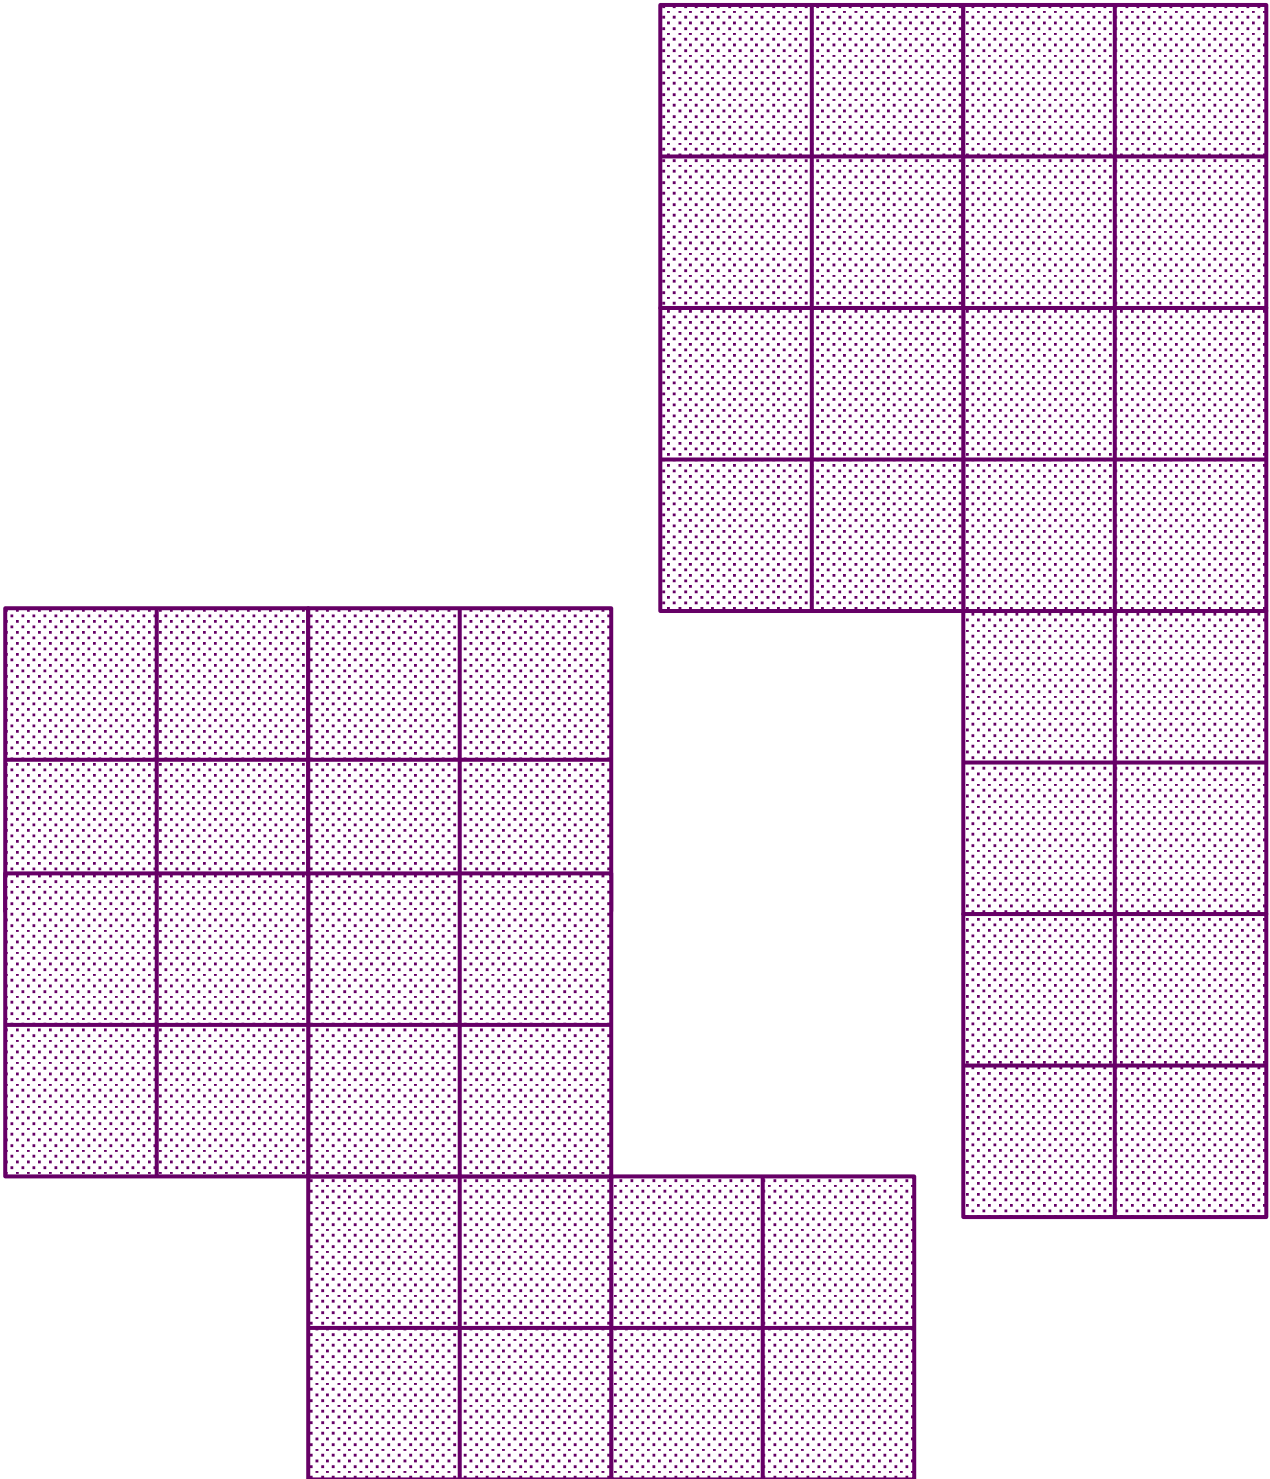

2021 (10) ENSEMBLE AUTOPAVANT *Self-Tiling Tile Set*

Les quatre pièces sont retournables.

2021 (10) ENSEMBLE AUTOPAVANT

Self-Tiling Tile Set

Recouvre les dessins à l'échelle 2 de chacune des pièces.

2021 (10) ENSEMBLE AUTOPAVANT

Self-Tiling Tile Set

Recouvre les dessins à l'échelle 2 de chacune des pièces.

Les sources

Le site de Lee Sallows

https://leesallows.com/index.php?page_menu=Self-Tiling%20Tile%20Sets

Un article de Lee Sallows